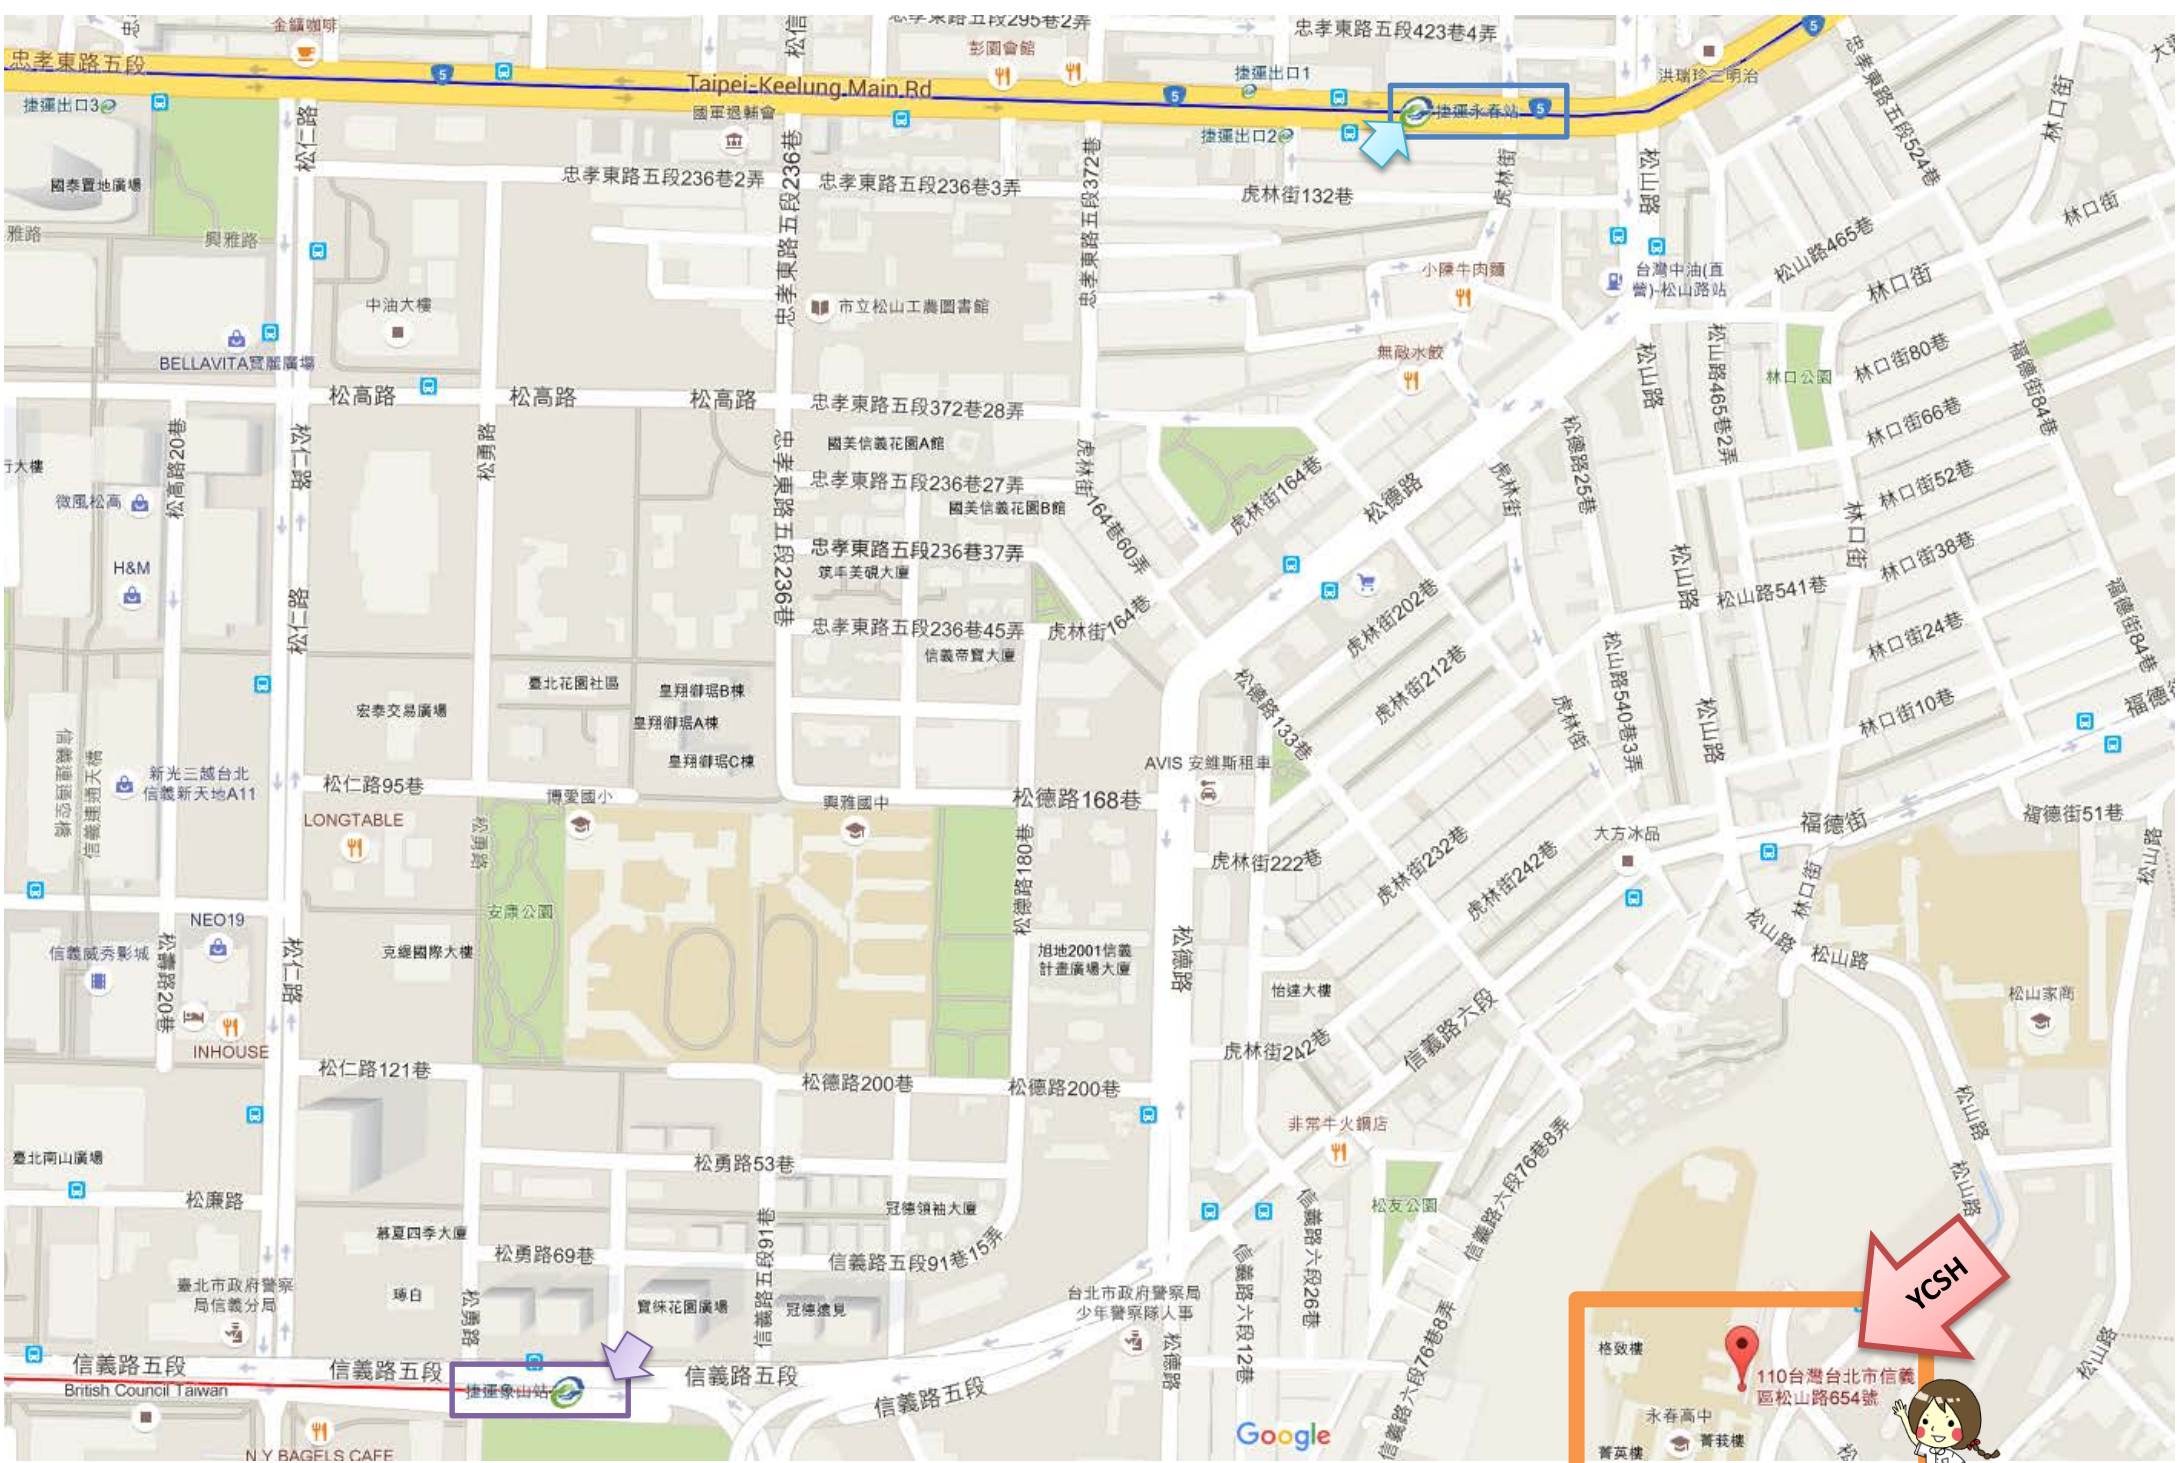

## ■ 公車

- 永春高中站
  - 20--大都會客運(永春高中 - 衡陽路)
  - 33--大都會客運(永春高中 - 基河二期國宅)
  - 299--大都會/三重客運(永春高中 - 輔大)
  - 286--大都會客運(正線 福德街(永春高中) - 捷運西湖站;副線 福德街(永春高中) - 行天宮)
- 松山商職站(步行約 300 公尺至本校)
  - 信義幹線--大有巴士(福德街 - 臺北車站)
  - 信義新幹線--首都客運(捷運昆陽站 - 臺北車站)
  - 46--大都會客運(松德 - 臺北橋)
  - 207--東南客運(內湖 - 南勢角)
  - 257--大有巴士(南港國宅 - 新莊高中)
  - 263--臺北客運(南港國宅 - 五福新村)
  - 277--大都會客運(松德路 - 榮總)
  - 藍 10--首都客運(民生社區 - 南港國宅)

## ■ 捷運

- 捷運信義線(紅線)象山站 2 號出口轉乘 20 公車至終點站 (永春高中站)
- 捷運南港線永春站 4 號出口，右轉永春公寓站轉搭 299 公車至終點站 (永春高中站)
  - 299 永春捷運站接駁車--上學日 0700 與 1700 由本校與松山路 357 號中油加油站對開 11 班次疏運師生
  - 299 接駁車--上學日 0700、0704、0708、0712、0716 有 5 班次會由松山火車站行駛至加油站及直達本校接駁

## ■ 火車

- 松山火車站前站出口，直行松山路口轉搭 299 公車至終點站 (永春高中站)

## ■ 開車到永春

- 衛星導航地址定位：臺北市信義區松山路 654 號
- 信義快速道路往南港/松山下交流道後直行信義路右轉松山路
- 市民大道下永吉路出口直行永吉路右轉松山路

110 台北市信義區松山路654號

YCSH

格致樓  
永春高中  
菁莪樓